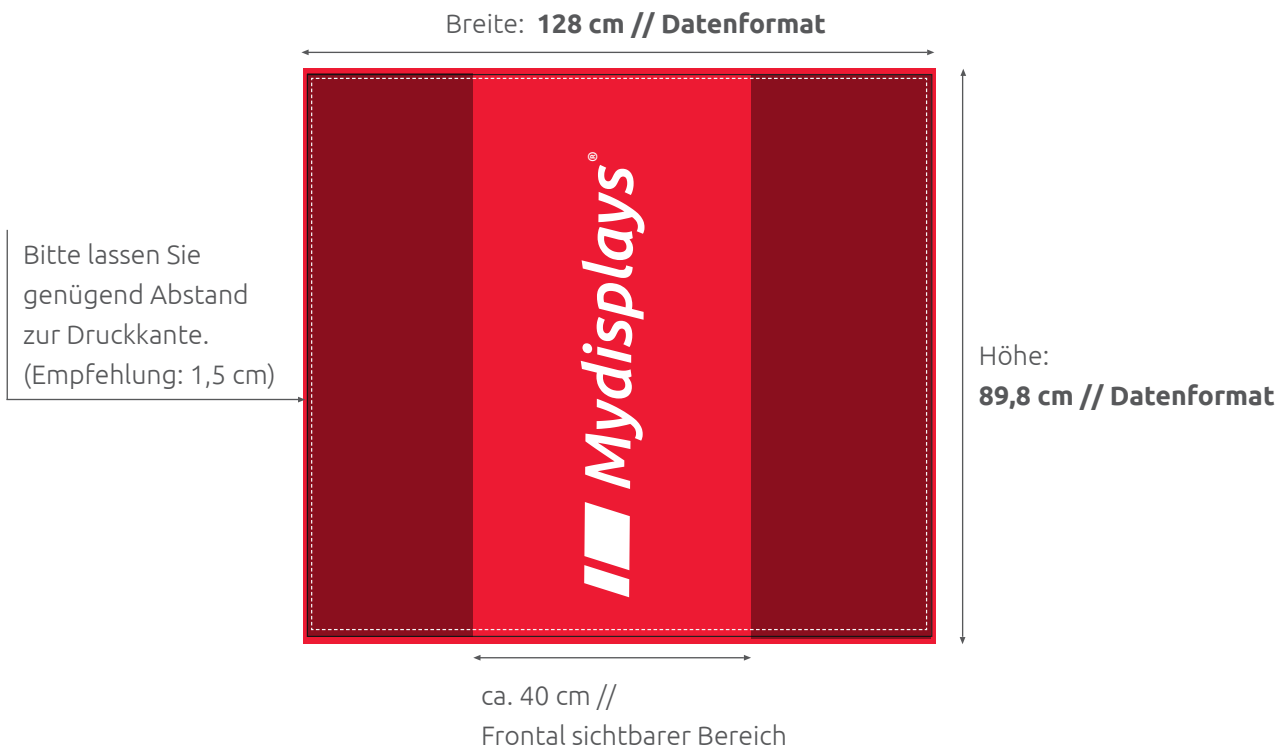

Produktdatenblatt für my Messetheke rund

Bitte legen Sie Ihre Druckdaten den folgenden Angaben und Hinweisen entsprechend an. Bei Fragen oder Problemen wenden Sie sich bitte an: druckvorstufe@mydisplays.net

Ansicht vorne: 40 x 89,8 cm (b x h)
Datenformat (zzgl. Anschnitt*): 128 x 89,8 cm (b x h)

*** Bitte legen Sie die Datei mit 5 mm Anschnitt ringsum an.**